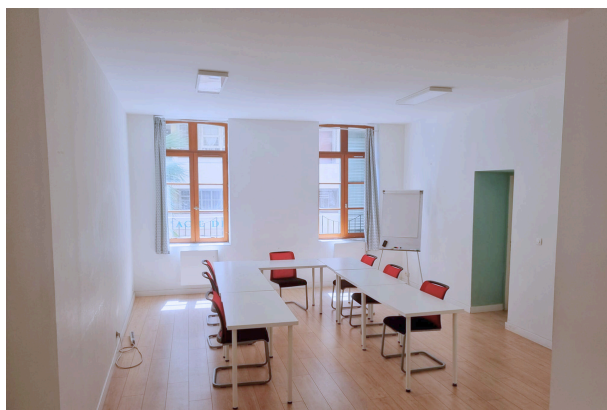

PHOTOS

ACCESSIBILITÉ

Q-Park Plae d'Armes Le Port
(6 min à pied)

Q-Park LAFAYETTE
(7 min à pied)

Lignes 3 - 6 - 15 -
23 - 40 - TL2BA -
TL2FE - U - BN2

RESTAURATION

LE PASTEL
20 Rue Victor Micholet - Toulon
(Restaurant Gastronomique)

CASA MIA
45 Quai Cronstadt - Toulon
(Restauration française)

L'EQUERRE
Place de l'Equerre - Toulon
(Restauration française)

LES TABLES DE LA FONTAINE
Place Gustave Lambert - Toulon
(Restauration française)