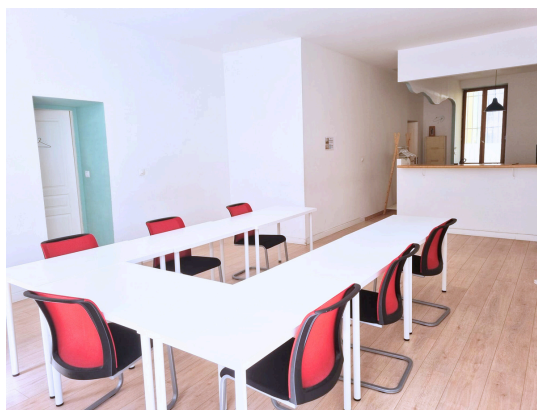

PHOTOS

ACCESSIBILITÉ

Q-Park Plae d'Armes Le Port
(6 min à pied)

Q-Park LAFAYETTE
(7 min à pied)

Lignes 3 - 6 - 15 -
23 - 40 - TL2BA -
TL2FE - U - BN2

RESTAURATION

LE PASTEL
20 Rue Victor Micholet - Toulon
(Restaurant Gastronomique)

CASA MIA
45 Quai Cronstadt - Toulon
(Restauration française)

L'EQUERRE
Place de l'Equerre - Toulon
(Restauration française)

LES TABLES DE LA FONTAINE
Place Gustave Lambert - Toulon
(Restauration française)