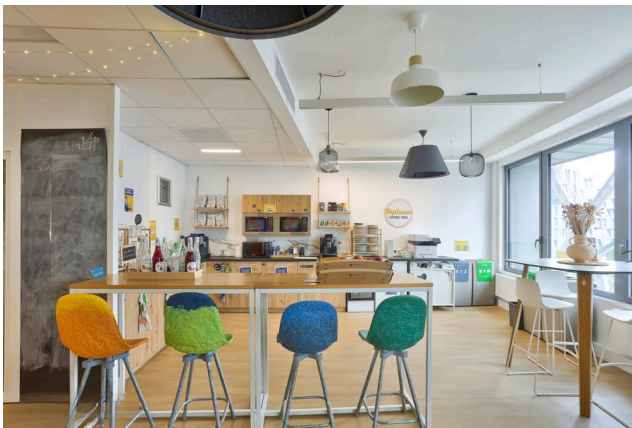

PHOTOS

ACCESSIBILITÉ

Souterrain sur place

Lignes 12 - C3 - N2

Lignes a - b

RESTAURATION

AKADY

12 Rue de l'Alma - Rennes
(Restaurant solidaire)

MCDONALD'S

19 Place de la Gare - Rennes
(Restauration rapide)

LE PARIS-BREST

Gare - Rennes
(Restauration française)