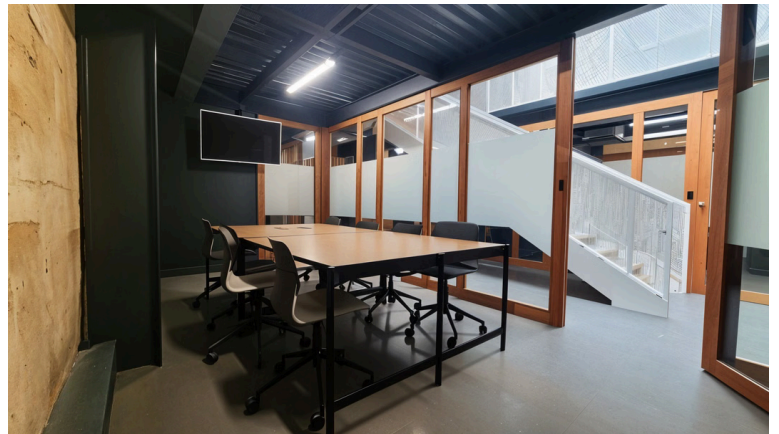

## Détail de la salle :

Salle - Le Bureau (6 personnes)

Environnement :  
Salle équipée de 20m<sup>2</sup>  
Accès PMR

Équipement :  
Mobilier ergonomique, écran interactif, paperboard, Wi-Fi haut débit

**PHOTOS**